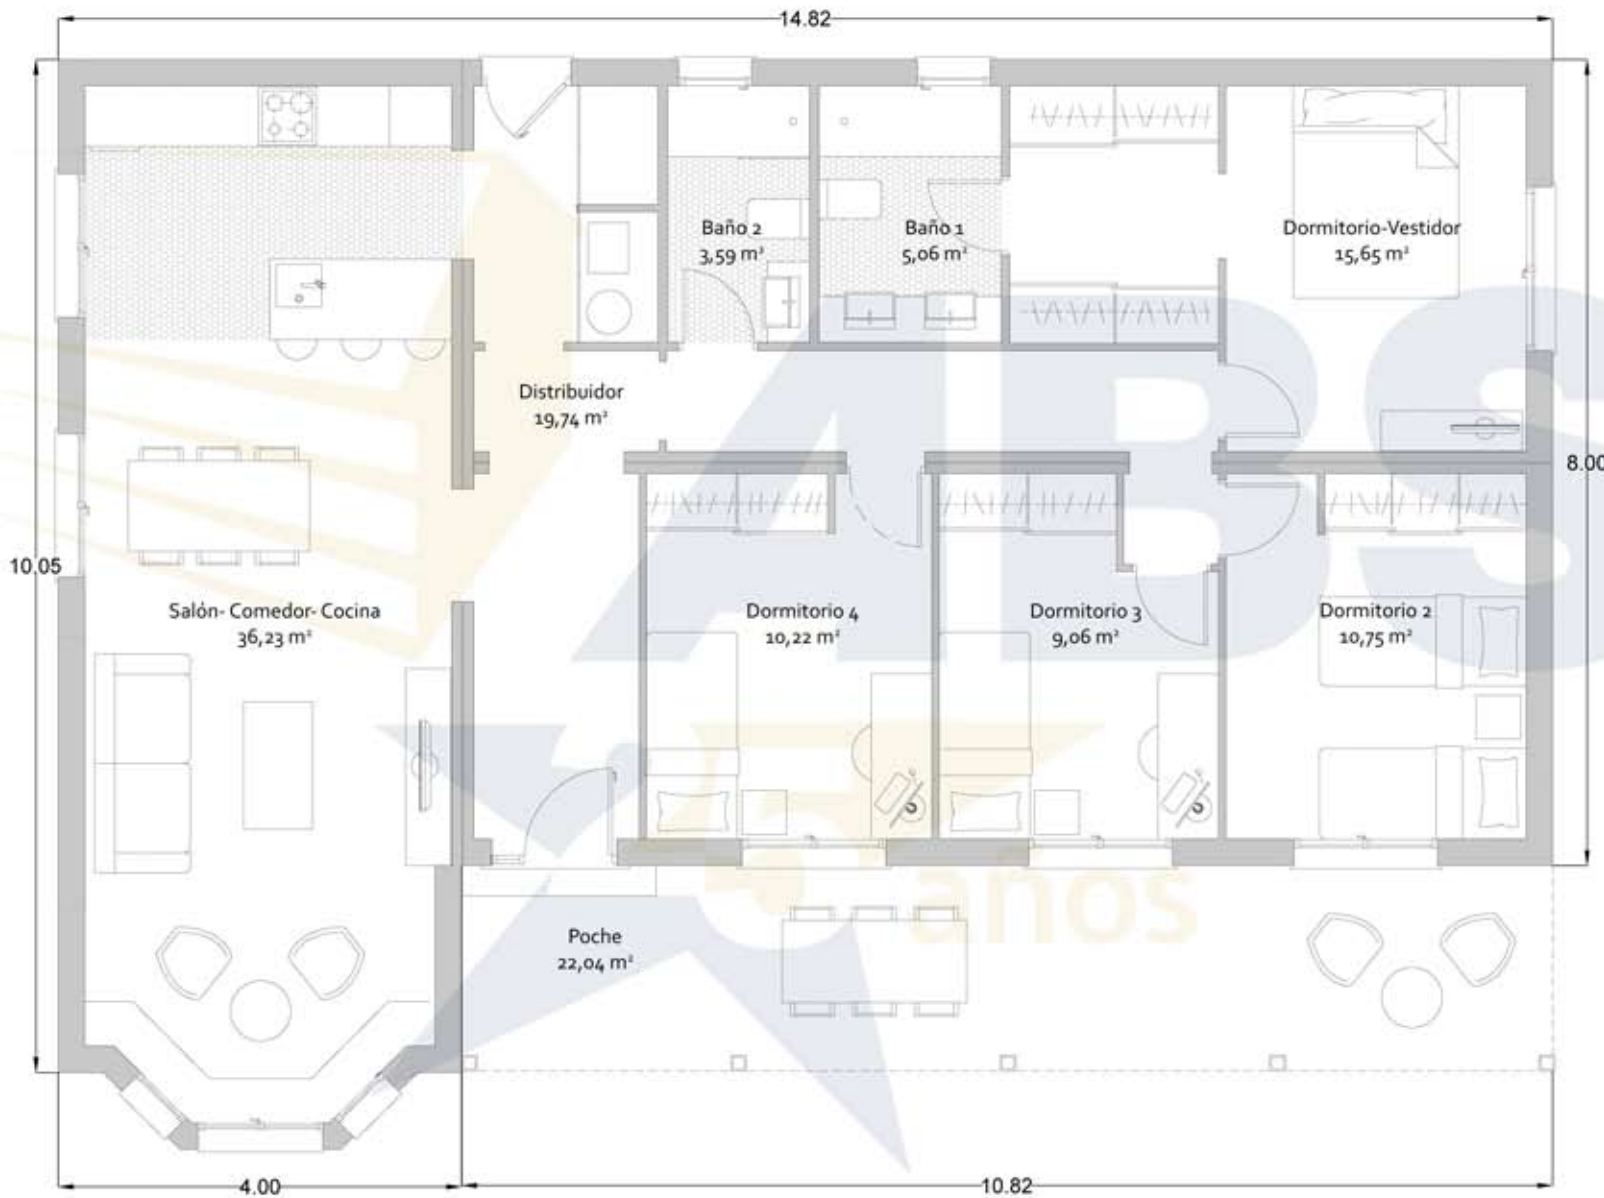

MODELO
SEGRE

SUPERFICIE
CONSTRUIDA

128,57 m²

SUPERFICIE ÚTIL

110,3 m²

PORCHE

22,04 m²

EQUIPAMIENTO

 5-6 personas

 4 dormitorios

 2 baños

 Vestidor

 Cocina Americana

 Aerogeotermia

E 1:75

0 0,5 1 2 3